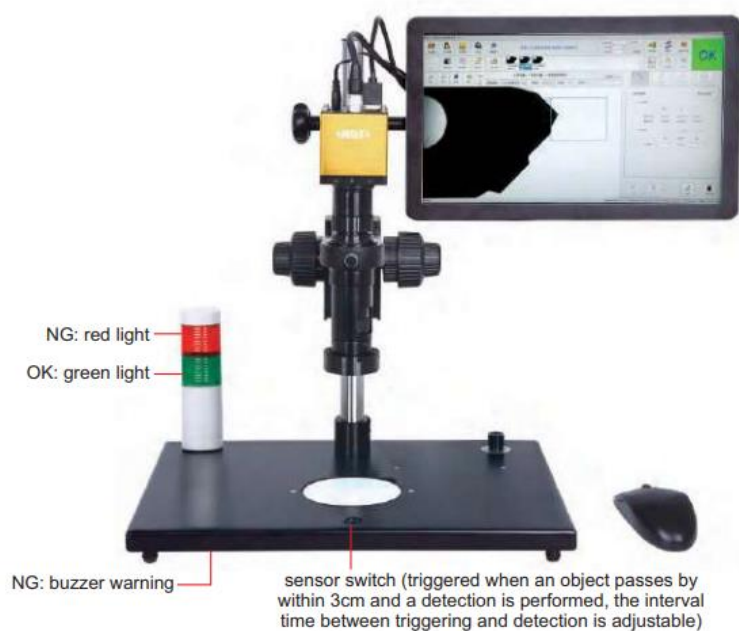

3. DIGITÁLNY MERACÍ MIKROSKOP S LCD DISPLEJOM

- OBJEKTÍV S ELEKTRONICKÝM ZVÄČŠENÍM
- FULL HD
- ZABUDOVANÝ MERACÍ SOFTVÉR
- TVORBA SNÍMOK UKLADANÝCH NA USB
- VYHODNOTENÉ DÁTA MOŽNÉ PRENIESŤ DO EXCELU
- AUTOMATICKÁ EXPOZÍCIA
- NASTAVITEĽNÝ JAS A KONTRAST

adjustable display angle

Technické parametre

Zväčšenie	12X – 77X
Senzor	1/2" CMOS
Pixel	2M
Rozlíšenie	1920x1080
Snímkovanie	60 fps
Ohnisková vzdialenosť	100 mm
Max. výška dielu	60 mm
Zorné pole	2,7 x 1,9 – 17,5 x 11,9 mm
Výstup	HDMI
Rozmery	610x610x660 mm
Hmotnosť	4,5 kg

Rozsah dodávky

- Hlavná jednotka so stojanom
- LCD displej so zabudovaným softvérom
- Kalibračná doštička
- 16G USB kľúč
- Myš
- Napájací adaptér

Bežná cena: 2 000,00,- Eur

Akciová cena: 1 698,00,- Eur

- **Language:** English
- **Output to Excel**
- **Edge-detection**
- **Measurement tools:**

4. DIGITÁLNY SMART MIKROSKOP

- AUTOMTICKÁ IDENTIFIKÁCIA ROZDIELNYCH MERANÝCH DIELOV
- AUTOMATICKÁ LOKALIZÁCIA MERANÉHO DIELU BEZ OHĽADU NA JEHO POLOHU A SMER
- ZABUDOVANÝ MERACÍ SOFTVÉR
- AUTOMATICKÉ VYHODNOCOVANIE PARAMETROV