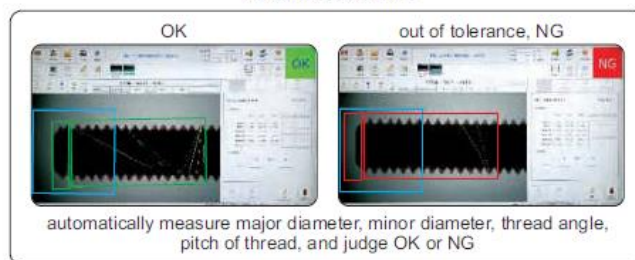

4. DIGITÁLNY SMART MIKROSKOP

- AUTOMTICKÁ IDENTIFIKÁCIA ROZDIELNYCH MERANÝCH DIELOV
- AUTOMATICKÁ LOKALIZÁCIA MERANÉHO DIELU BEZ OHĽADU NA JEHO POLOHU A SMER
- ZABUDOVANÝ MERACÍ SOFTVÉR
- AUTOMATICKÉ VYHODNOCOVANIE PARAMETROV

detect multiple different workpieces at one time

Technické parametre

Zväčšenie	15X – 100X
Senzor	1/2" CMOS
Pixel	2M
Rozlíšenie	1920x1080
Snímkovanie	60 fps
Rozmery	570x300x430 mm
Hmotnosť	6,5 kg

Zväčšenie možné až 400X pri zmene objektívu /zvláštne príslušenstvo/

■ APPLICATION EXAMPLES:

dimension measurement

thread measurement

cutting tools measurement

counting

existence or absence

character recognition

Rozsah dodávky