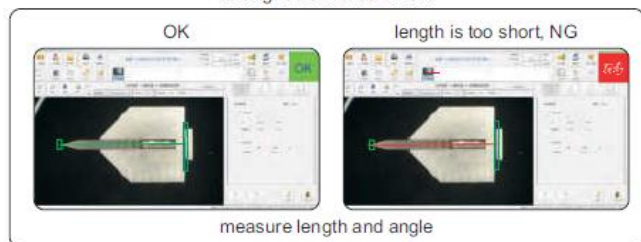

detect multiple different workpieces at one time

Technické parametre

Zväčšenie	15X – 100X
Senzor	1/2" CMOS
Pixel	2M
Rozlíšenie	1920x1080
Snímkovanie	60 fps
Rozmery	570x300x430 mm
Hmotnosť	6,5 kg

Zväčšenie možné až 400X pri zmene objektívu /zvláštne príslušenstvo/

■ APPLICATION EXAMPLES:

dimension measurement

thread measurement

cutting tools measurement

counting

existence or absence

character recognition

Rozsah dodávky