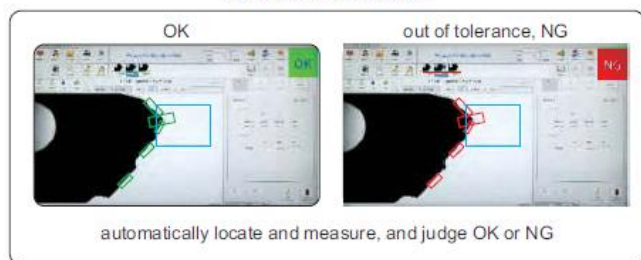

detect multiple different workpieces at one time

Technické parametre

Zväčšenie	15X – 100X
Senzor	1/2" CMOS
Pixel	2M
Rozlíšenie	1920x1080
Snímkovanie	60 fps
Rozmery	570x300x430 mm
Hmotnosť	6,5 kg

Zväčšenie možné až 400X pri zmene objektívu /zvláštne príslušenstvo/

■ APPLICATION EXAMPLES:

dimension measurement

thread measurement

cutting tools measurement

counting

existence or absence

character recognition

Rozsah dodávky