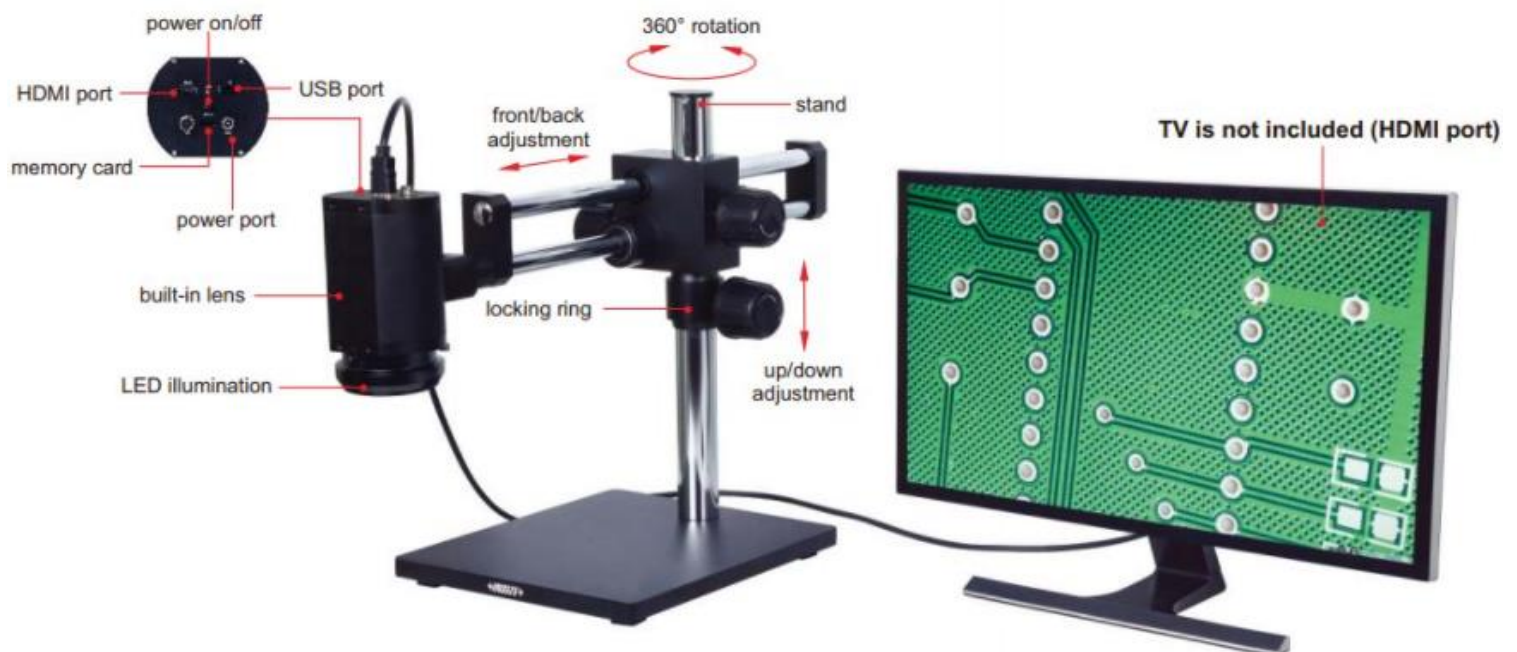

1. DIGITÁLNY KONTROLNÝ MIKROSKOP S AUTO-FOCUSOM

- FULL HD
- AUTOMATICKÉ ZAOSTROVANIE
- TVORBA SNÍMOK A VIDEÍ UKLADANÝCH NA SD KARTU
- PREPOJENIE S TV CEZ HDMI
- AUTOMATICKÁ EXPOZÍCIA A VYVÁŽENIE FARIEB
- NASTAVITEĽNÝ JAS A KONTRAST

Technické parametre

Zväčšenie	1,8X – 27,5X (28" TV)
Senzor	1/2.8" CMOS
Pixel	2M
Rozlíšenie	1920x1080
Snímkovanie	60 fps
Vzdialenosť Auto focus	100 mm ~ ∞
Výstup	HDMI
Rozmery	500x280x410 mm
Hmotnosť	17 kg

display cross hair
(blue/green/red/yellow/black/brown colors)

Rozsah dodávky

- Hlavná jednotka so stojanom
- LED osvetlenie
- 8G pamäťová karta
- Myš
- HDMI kábel
- Napájací adaptér

Bežná cena: 2 000,00,- Eur

adjustable display angle

Technické parametre

Zväčšenie	12X – 77X
Senzor	1/2" CMOS
Pixel	2M
Rozlíšenie	1920x1080
Snímkovanie	60 fps
Ohnisková vzdialenosť	100 mm
Max. výška dielu	60 mm
Zorné pole	2,7 x 1,9 – 17,5 x 11,9 mm
Výstup	HDMI
Rozmery	610x610x660 mm
Hmotnosť	4,5 kg