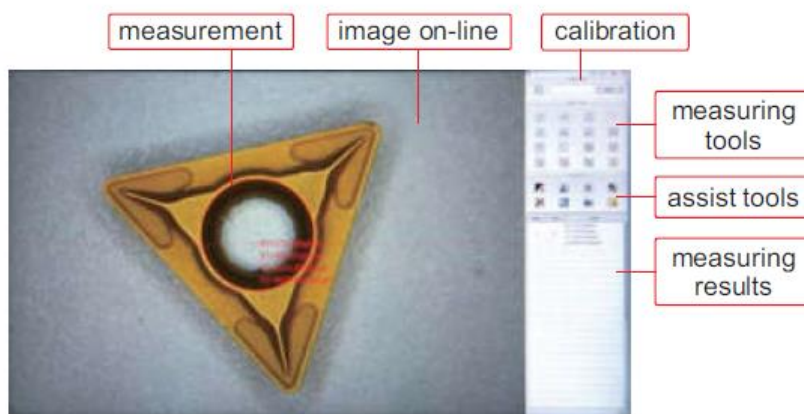

Akciová cena: 1 890,00,- Eur

- Language: English
- Output to Excel
- Edge-detection
- Measurement tools:

- | | |
|---|---|
|  measure length of line or distance between two points |  measure length of line or distance between two points in horizontal direction |
|  measure distance between two parallel lines |  measure length of line or distance between two points in vertical direction |
|  measure radius, length and angle of arc |  measure angle of two lines |
|  measure distance between point and line |  measure radius, diameter, girth and area concentric of circles |
|  measure distance between line and center of circle |  measure girth and area of polygon |
|  measure length, width, girth and area of rectangle |  measure radius, diameter, girth and area of circle with three points |
|  measure minimum distance between point and circle |  measure center distance between two circles |
|  cross hair |  add text |

3. DIGITÁLNY MERACÍ MIKROSKOP S LCD DISPLEJOM

- OBJEKTÍV S ELEKTRONICKÝM ZVÄČŠENÍM
- FULL HD
- ZABUDOVANÝ MERACÍ SOFTVÉR
- TVORBA SNÍMOK UKLADANÝCH NA USB
- VYHODNOTENÉ DÁTA MOŽNÉ PRENIESŤ DO EXCELU
- AUTOMATICKÁ EXPOZÍCIA
- NASTAVITEĽNÝ JAS A KONTRAST

adjustable display angle

Technické parametre

Zväčšenie	12X – 77X
Senzor	1/2" CMOS
Pixel	2M
Rozlíšenie	1920x1080
Snímkovanie	60 fps
Ohnisková vzdialenosť	100 mm
Max. výška dielu	60 mm
Zorné pole	2,7 x 1,9 – 17,5 x 11,9 mm
Výstup	HDMI
Rozmery	610x610x660 mm
Hmotnosť	4,5 kg

Rozsah dodávky

- Hlavná jednotka so stojanom
- LCD displej so zabudovaným softvérom
- Kalibračná doštička
- 16G USB kľúč
- Myš
- Napájací adaptér

Bežná cena: 2 000,00,- Eur

Akciová cena: 1 698,00,- Eur

- **Language:** English
- **Output to Excel**
- **Edge-detection**
- **Measurement tools:**