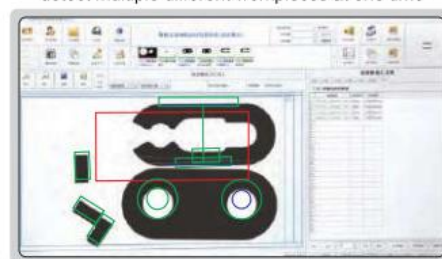

■ surface defect detection	■ character recognition
■ dimension measurement	■ color detection
■ read barcode	■ read QR code
■ burr detection	■ object counting
■ contour matching	■ thread measurement

detect multiple different workpieces at one time